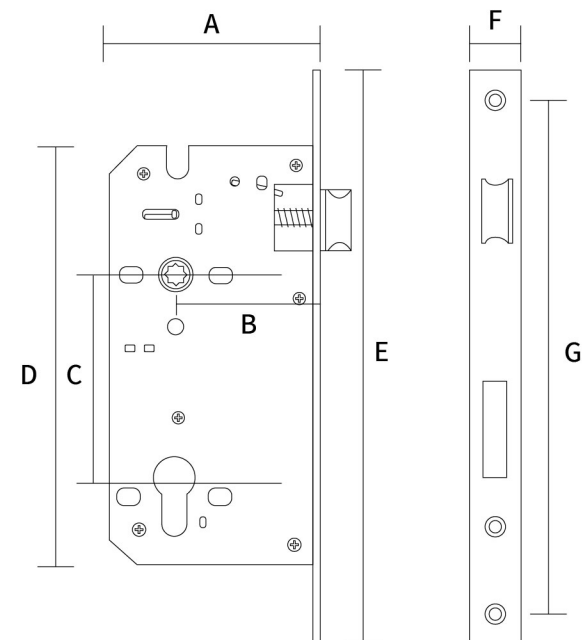

7052
PVD

7062
CF

7072
W

7082
B

LOCK BODY UNIQUE SERIES

CODE	A	B	C	D	E	F	G
3022	4.5 cm	3.0	8.5	17.5	24.0	2.3	21.4
3422	5.2 cm	3.4	8.5	17.5	24.0	2.3	21.4
3522	5.5 cm	3.5	8.5	17.5	24.0	2.3	21.4
4022	6.5 cm	4.0	8.5	17.5	24.0	2.3	21.4
4502	7.0 cm	4.5	8.5	17.5	24.0	2.3	21.4
5002	7.5 cm	5.0	8.5	17.5	24.0	2.3	21.4
6002	8.5 cm	6.0	8.5	17.5	24.0	2.3	21.4
7002	9.5 cm	7.0	8.5	17.5	24.0	2.3	21.4